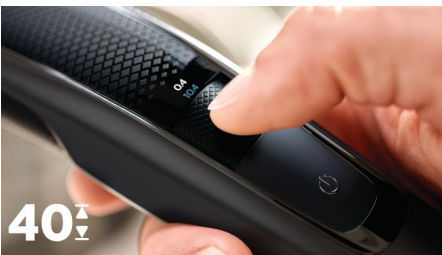

40 réglages de longueur verrouillables

Ajustez les peignes avec la molette de réglage à la longueur de coupe souhaitée pour la barbe pour obtenir le style souhaité. Utilisez le petit peigne pour barbes courtes pour une

longueur comprise entre 0,4 et 10 mm ou le peigne pour barbes longues entre 10 et 20 mm.